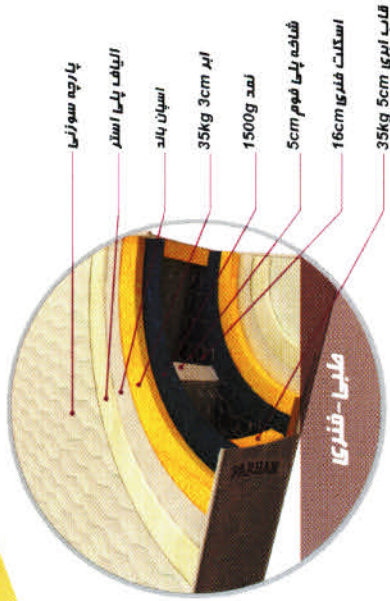

4 YEARS GUARANTEE

ارتفاع ۳۴ سانت با بکار گیری مفتول ۲/۲ BidWire  
پارچه ۶۰۰ گرمی زاکارا  
لایه دوزی شده با الیاف بایکو ۵۰۰ گرمی  
لایه ضد حساسیت - فوم های بین فنر  
فوم ضد آب  
اسفنج ۳۵ کیلو گرمی

تشک با قوت