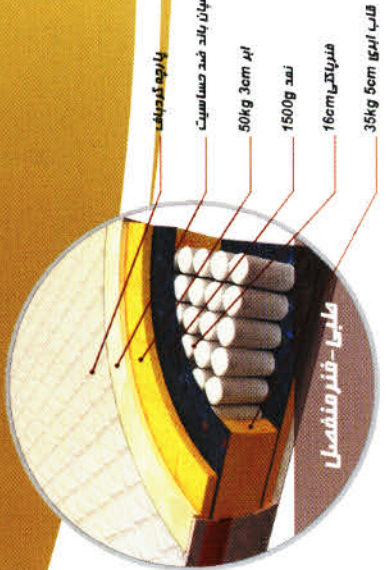

تشک الماس

- پارچه سوزنا کدیناف
- الیاف پلی استر
- اسپان باند
- ۴۵kg 3cm لایر
- پلی فوم 2cm
- نمد 1500g
- ششانه پلی فوم 5cm
- اسکلت فنری 16cm
- قاب ابری 35kg 5cm

10 YEARS GUARANTEE

ارتفاع ۳۰ سانت با بکار گیری مفتول ۲/۴ آلمانی  
پارچه ۸۰۰ گرمی گرد باف  
لایه دوزی شده با الیاف بایکو ۵۰۰ گرمی  
لایه ضد حساسیت - فوم های بین فنر  
فوم ضد آب  
ابر ۵۰ کیلو گرمی

تشک الماس

- پارچه سوزنی و پنبه ای
- الیاف حاکو
- اسپان باند
- ۵۰kg 3cm لایر
- پلی فوم 2cm
- نمد 1500g
- ششانه پلی فوم 5cm
- اسکلت فنری 16cm
- قاب ابری 35kg 5cm

12 YEARS GUARANTEE

ارتفاع تشک ۲۶ سانتی متر  
اسفنج ریپاند ۵۰ کیلو گرمی  
لایه دوزی شده با الیاف بایکو ۵۰۰ گرمی  
لایه ضد حساسیت  
فتو باکی آسانی

تشک موتک

- پارچه کدیناف
- اسپان باند ضد حساسیت
- ۵۰kg 3cm لایر
- نمد 1500g
- فنریکام 16cm
- قاب ابری 35kg 5cm

12 YEARS GUARANTEE

ارتفاع تشک ۲۹ سانتی متر  
اسفنج ریپاند ۵۰ کیلو گرمی HR  
لایه دوزی شده با الیاف بایکو ۵۰۰ گرمی  
لایه ضد حساسیت  
دارای دیواره تمام اسپیس فنر باکی آسانی